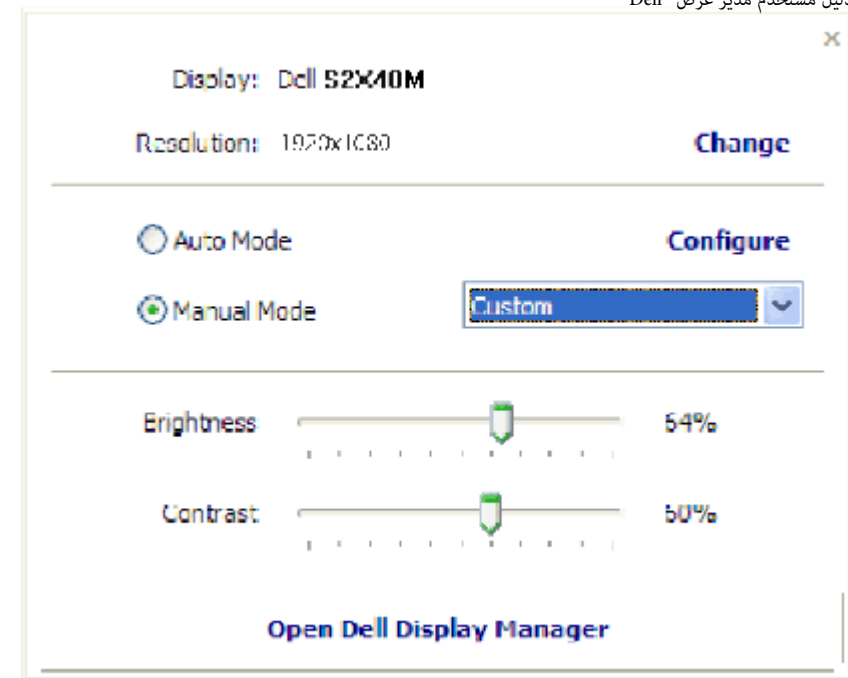

# دليل مستخدم مدير عرض Dell™

[لمحة شاملة](#)[استخدام مربع حوار الإعدادات السريعة](#)[ضبط وظائف العرض الأساسية](#)[تحديد أوضاع الضبط المسيق للتطبيقات](#)[تطبيق مزايا حفظ الطاقة](#)

## لمحة شاملة

مدير عرض Dell هو تطبيق Windows يستخدم لإدارة شاشة أو مجموعة من الشاشات. يسمح بالضبط اليدوي للصورة المعروضة، وتنفيذ الإعدادات التلقائية، وإدارة الطاقة، وتنظيم النوافذ، وتدوير صورة، ومزايا أخرى في طرز Dell محددة. وبمجرد التثبيت، سيتم تشغيل مدير عرض Dell عند كل مرة يتم فيها تشغيل النظام وسيتم وضع رمزه في حاوية الإشعارات. تتوفر معلومات حول الشاشات المتصلة بالنظام دائمًا عند المرور على رمز حاوية الإشعارات.

## استخدام مربع حوار الإعدادات السريعة

يتم فتح مربع حوار الإعدادات السريعة عند النقر على رمز حاوية إشعارات مدير عرض Dell. عند توصيل أكثر من طراز Dell يدعمه النظام، يتم تحديد شاشة أساسية معينة باستخدام القائمة الموفرة. يسمح لك مربع حوار الإعدادات السريعة بالضبط الملانم لمستويات التباين والسطوع الخاص بالشاشة، يمكن تحديد أوضاع مسبقة الضبط يدويًا أو ضبطها للوضع التلقائي، ويمكن تغيير دقة الشاشة.