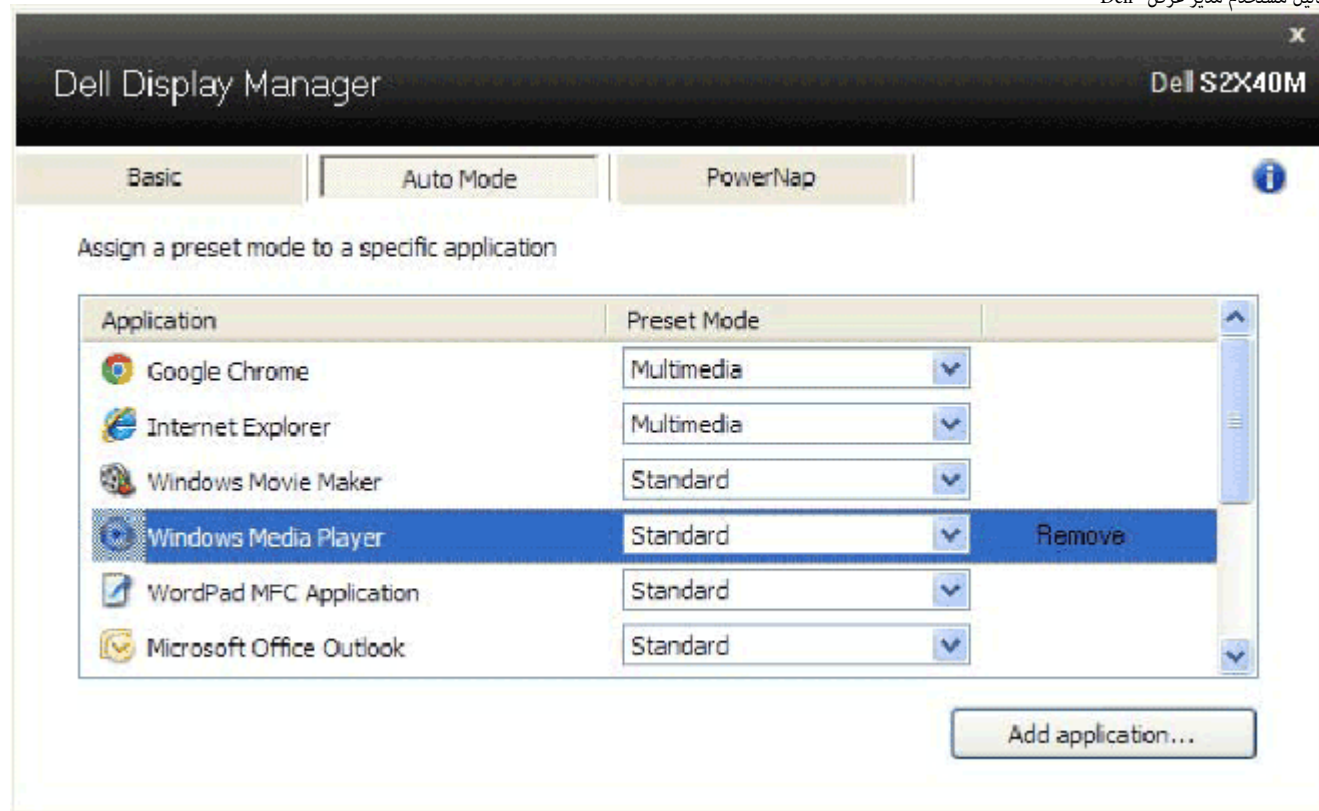

تطبيق مزايا حفظ الطاقة

في طرز Dell المدعومة سوف يكون هناك تبويب بعنوان خيارات متاحًا لتوفير خيارات حفظ الطاقة عن طريق PowerNap. عند تنشيط شاشة الحفظ، يمكن ضبط سطوع الشاشة تلقائيًا على مستوى الحد الأدنى أو يمكن وضع الشاشة في وضع السكون لتوفير طاقة إضافية.