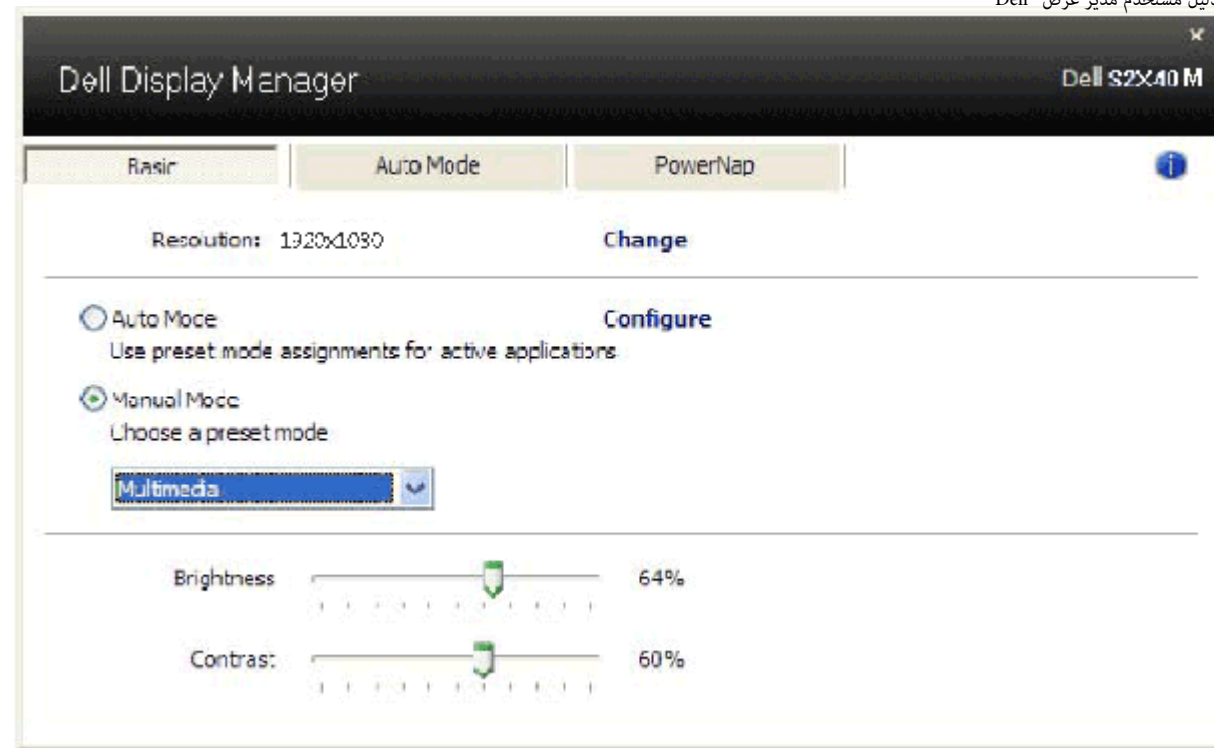

تحديد أوضاع الضبط المسبق للتطبيقات

يُتيح لك ترويب الوضع التلقائي ربط وضع مسبق الضبط محدد بتطبيق محدد، وأن يتم تطبيقه تلقائيًا. عند تمكين الوضع التلقائي، سوف يقوم مدير عرض Dell تلقائيًا بالتحويل إلى الوضع مسبق الضبط المناظر عندما يتم تنشيط التطبيق المرتبط. الوضع مسبق الضبط الذي يتم تخصيصه إلى تطبيق معين قد يكون هو نفسه على كل شاشة متصلة، أو قد يختلف من شاشة إلى أخرى.

يعتبر مدير عرض Dell مكون مسبق لكثير من التطبيقات الشهيرة. لإضافة تطبيق جديد إلى قائمة التعيين، قم فقط بسحب التطبيق من سطح المكتب، أو قائمة أبدأ الخاصة بـ Windows أو مكان آخر، وإسقاطه في القائمة الحالية.

ملاحظة: تعيينات الوضع مسبق الضبط التي تستهدف مجموعات الملفات، والبرامج النصية، وبرايمج التحميل، إضافة إلى الملفات غير القابلة للتنفيذ مثل سجلات zip أو الملفات المحزمة، غير مدعومة وغير فعالة.

بالإضافة إلى خيار يمكن تفعيله والذي سيؤدي إلى استخدام وضع "اللعبة" مسبق الضبط في أي وقت يتم تشغيل تطبيق Direct3D في شاشة كاملة على الشاشة. لتخطي مثل هذا التصرف، إذا تم تمكينه، بعنوانين ألعاب فردية، قم بإضافتها لقائمة التعيين بوضع مسبق الضبط مختلف. تأخذ التطبيقات التي يتم تقديمها في قائمة التعيين أولوية فوق إعدادات Direct3D العام.